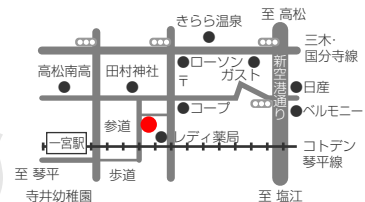

ミニマルアーティスト
本職はデザイナー、イラストレーター
10月愛歌会の若きウェルテルの調で舞台出演。

愛染千絵子

声楽家

中尾麻沙也

ミニマル
アーティスト
キーボード

スペースM

TEL: 090-9773-9476
高松市一宮町388-1
<http://freespacem.web.fc2.com/>

憂紀 at 田吾作村

シーン3

11/23 (金) pm1:30~3:00
入場料 1,000円 定員40名

- プログラム
- ・憂紀・愛染千絵子の二人朗読劇 (kesa)
 - ・木村恵美の詩のライブ
 - ・憂紀の幻想朗読集
 - ・愛染千絵子の歌唱 (キーボード 中尾麻沙也)

田吾作村
TEL: 087-882-2136
高松市生島町326